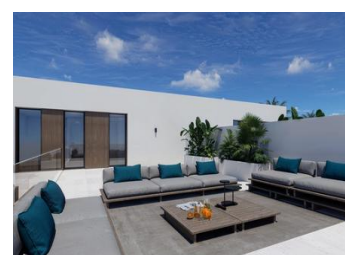

3 BEDROOM VILLA À VENDRE À TORRE PACHECO - 890,000

 Chambres: 3

 Construire: 217m²

 Pool: Yes

 Salles de bain: 3

 Parcelle: 300m²

 Référence: 779798

Description de la Propriété

Villas jumelées exclusives en première ligne de lac au Santa Rosalia Lake and Life Resort Villas de luxe neuves sur la Costa Calida Découvrez une collection exclusive de seulement 2 villas jumelées contemporaines situées en première ligne face au lac spectaculaire du Santa Rosalia Lake and Life Resort, l'un des complexes privés les plus prestigieux de la Costa Calida. Ces demeures exceptionnelles allient architecture moderne, finitions de luxe et vues imprenables sur le lac dans un complexe sécurisé conçu pour le bien-être, les loisirs et l'art de vivre méditerranéen...