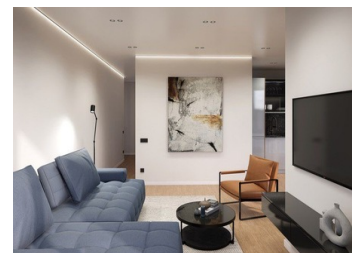

## 1 BEDROOM ATTIQUE À VENDRE À TORREVIEJA - 210,000

 Chambres: 1

 Construire: 49m<sup>2</sup>

 Pool:

 Salles de bain: 1

 Parcelle: m<sup>2</sup>

 Référence: SWNB2298