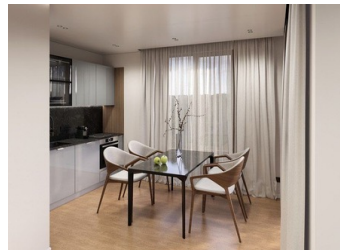

## 1 BEDROOM ATTIQUE À VENDRE À TORREVIEJA - 210,000

 Chambres: 1

 Construire: 49m<sup>2</sup>

 Pool:

 Salles de bain: 1

 Parcelle: m<sup>2</sup>

 Référence: SWNB2298