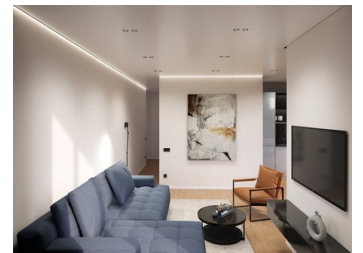

## 1 BEDROOM ATTIQUE À VENDRE À TORREVIEJA - 210,000

 Chambres: 1

 Construire: 49m<sup>2</sup>

 Pool:

 Salles de bain: 1

 Parcelle: m<sup>2</sup>

 Référence: SWNB2298