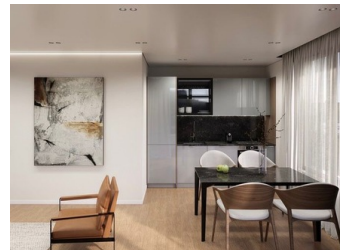

## 1 BEDROOM ATTIQUE À VENDRE À TORREVIEJA - 210,000

 Chambres: 1

 Construire: 49m<sup>2</sup>

 Pool:

 Salles de bain: 1

 Parcelle: m<sup>2</sup>

 Référence: SWNB2298