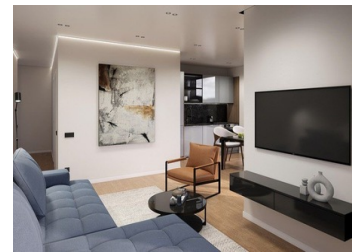

## 1 BEDROOM ATTIQUE À VENDRE À TORREVIEJA - 210,000

 Chambres: 1

 Construire: 49m<sup>2</sup>

 Pool:

 Salles de bain: 1

 Parcelle: m<sup>2</sup>

 Référence: SWNB2298