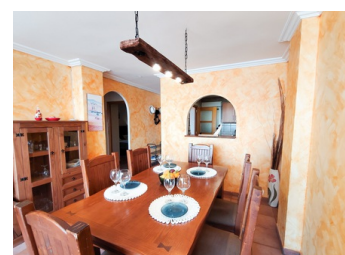

2 BEDROOM APPARTEMENT À VENDRE À TORREVIEJA - 156,000

 Chambres: 2

 Construire: 73m²

 Pool: Communal

 Salles de bain: 1

 Parcelle: m²

 Référence: SWDF2378

Description de la Propriété