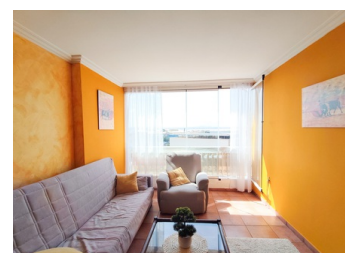

2 BEDROOM APPARTEMENT À VENDRE À TORREVIEJA - 156,000

 Chambres: 2

 Construire: 73m²

 Pool: Communal

 Salles de bain: 1

 Parcelle: m²

 Référence: SWDF2378

Description de la Propriété