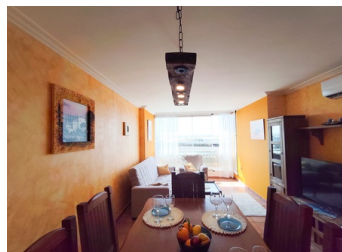

2 BEDROOM APPARTEMENT À VENDRE À TORREVIEJA - 156,000

 Chambres: 2

 Construire: 73m²

 Pool: Communal

 Salles de bain: 1

 Parcelle: m²

 Référence: SWDF2378

Description de la Propriété