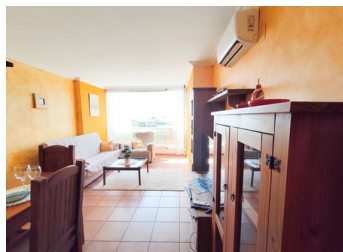

2 BEDROOM APPARTEMENT À VENDRE À TORREVIEJA - 156,000

 Chambres: 2

 Construire: 73m²

 Pool: Communal

 Salles de bain: 1

 Parcelle: m²

 Référence: SWDF2378

Description de la Propriété